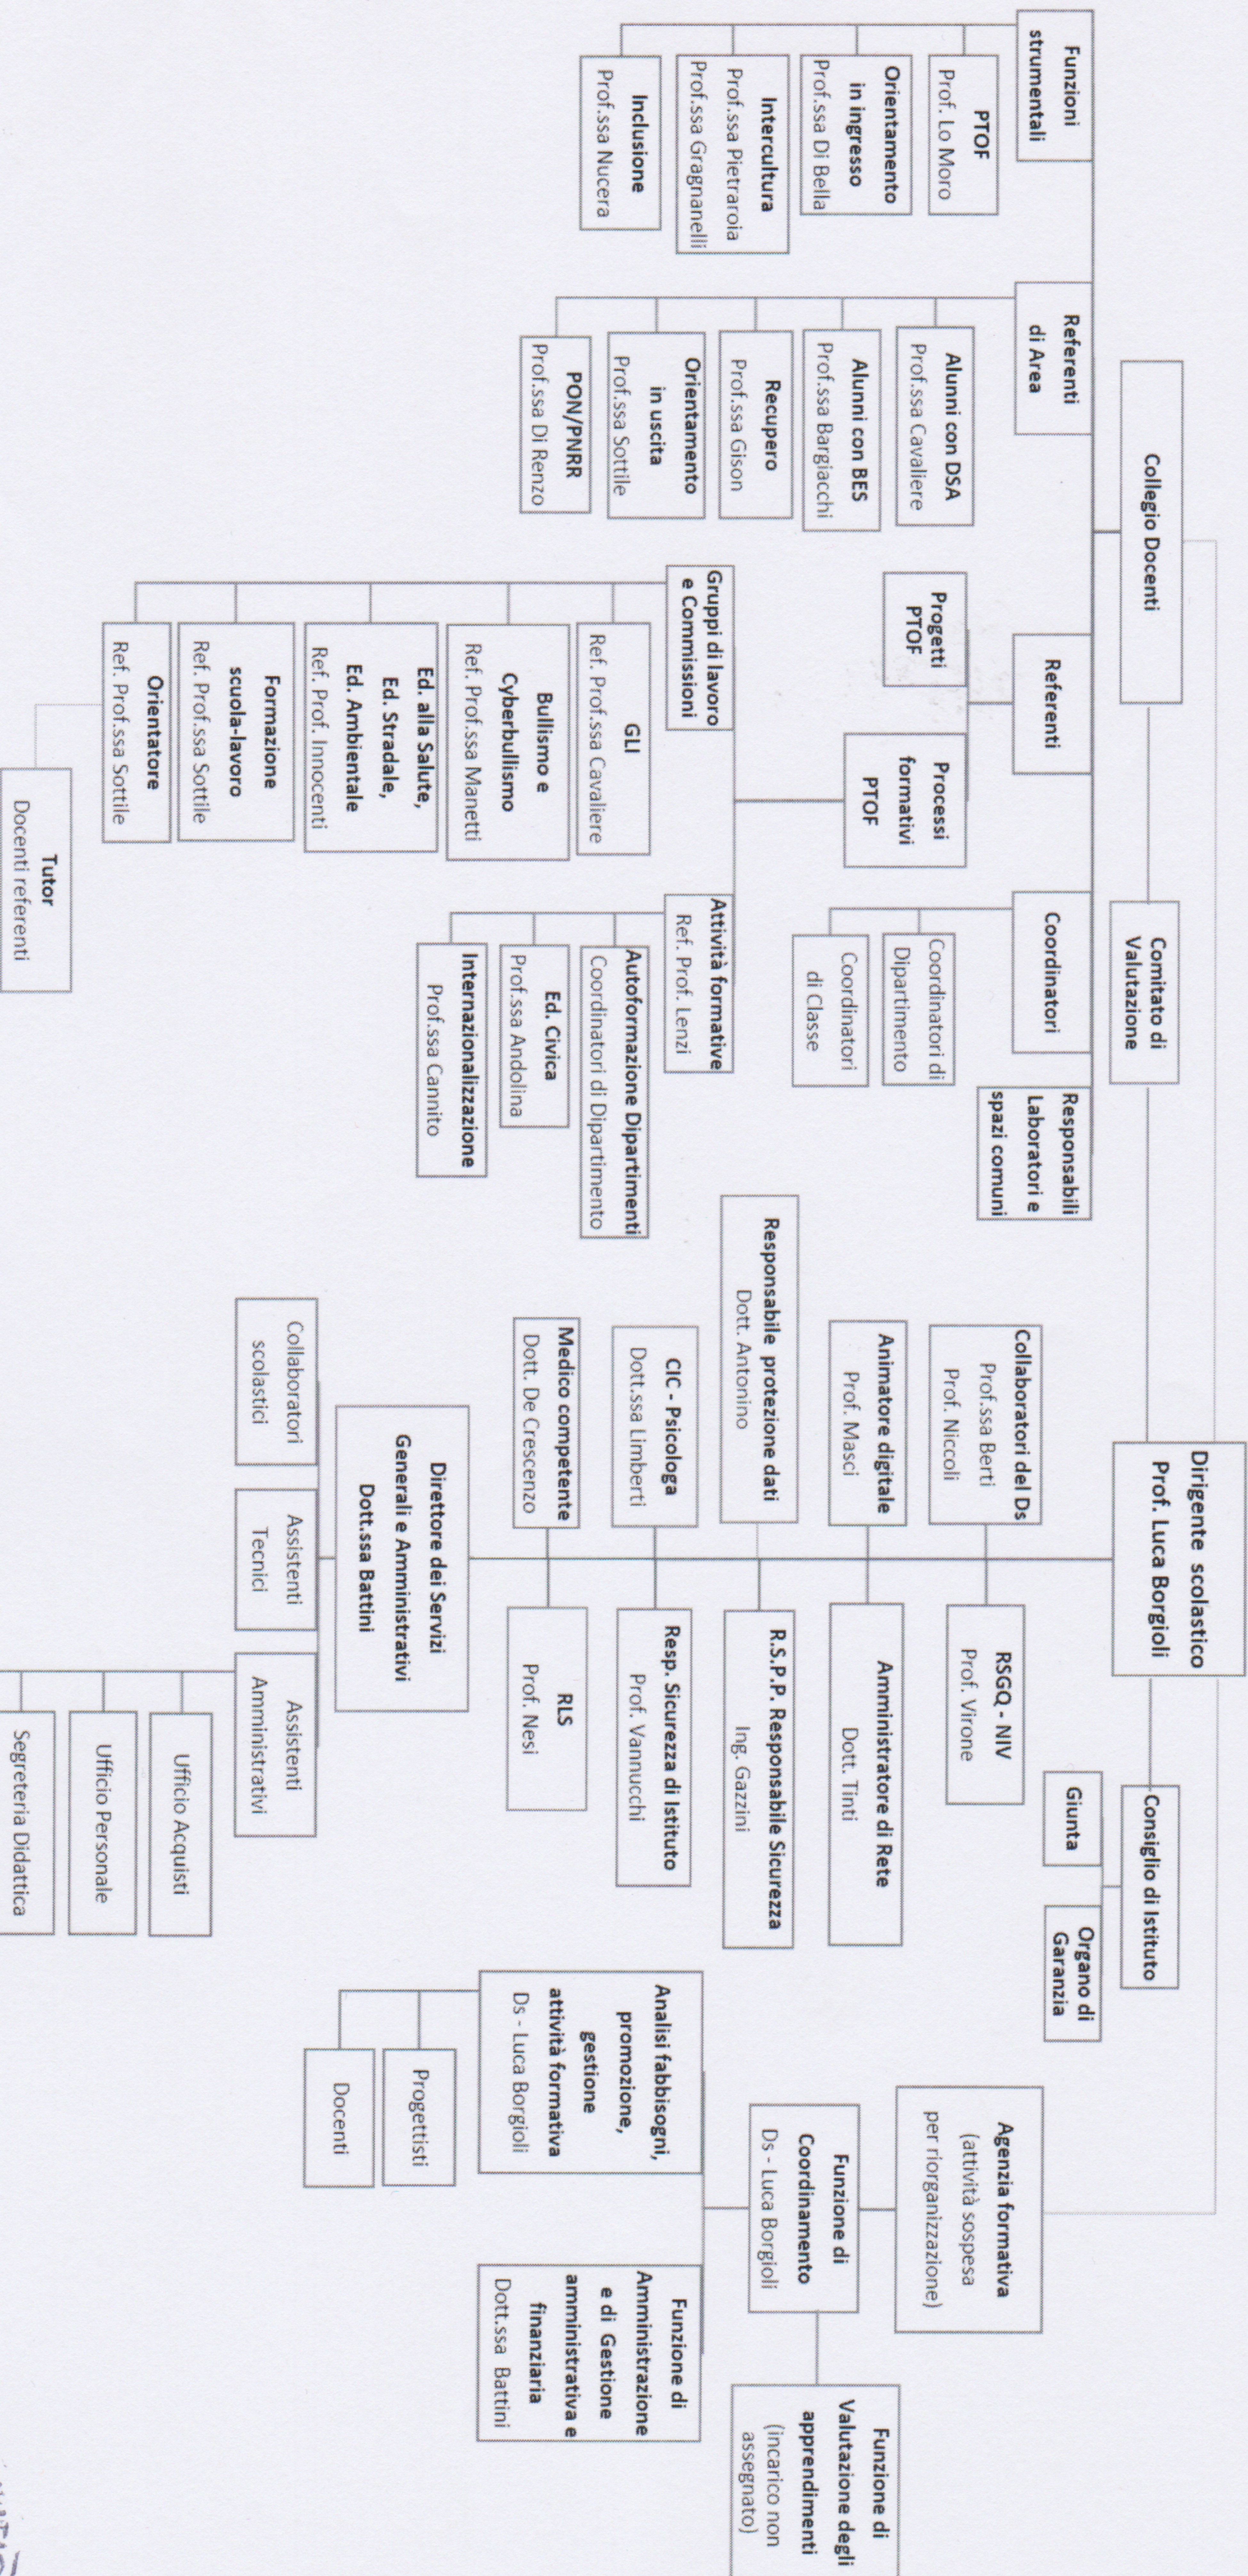

# Liceo Scientifico-Linguistico Statale "Niccolò Copernico"

Viale Borgovalsugana, 63 - 59100 Prato (PO)  
tel. 0574 596616 - C.F. 84009230487  
e-mail: [POPS02000G@istruzione.gov.it](mailto:POPS02000G@istruzione.gov.it)  
posta certificata: [POPS02000G@pec.istruzione.it](mailto:POPS02000G@pec.istruzione.it)

## STRUTTURA ORGANIZZATIVA

Descrizione	Data
Aggiornamento precedente	16-09-2024
Aggiornamento (Rev04) e approvazione	29-09-2025

Timbro e firma Dirigente Scolastico

DIRIGENTE SCOLASTICO  
Luca Borgioli